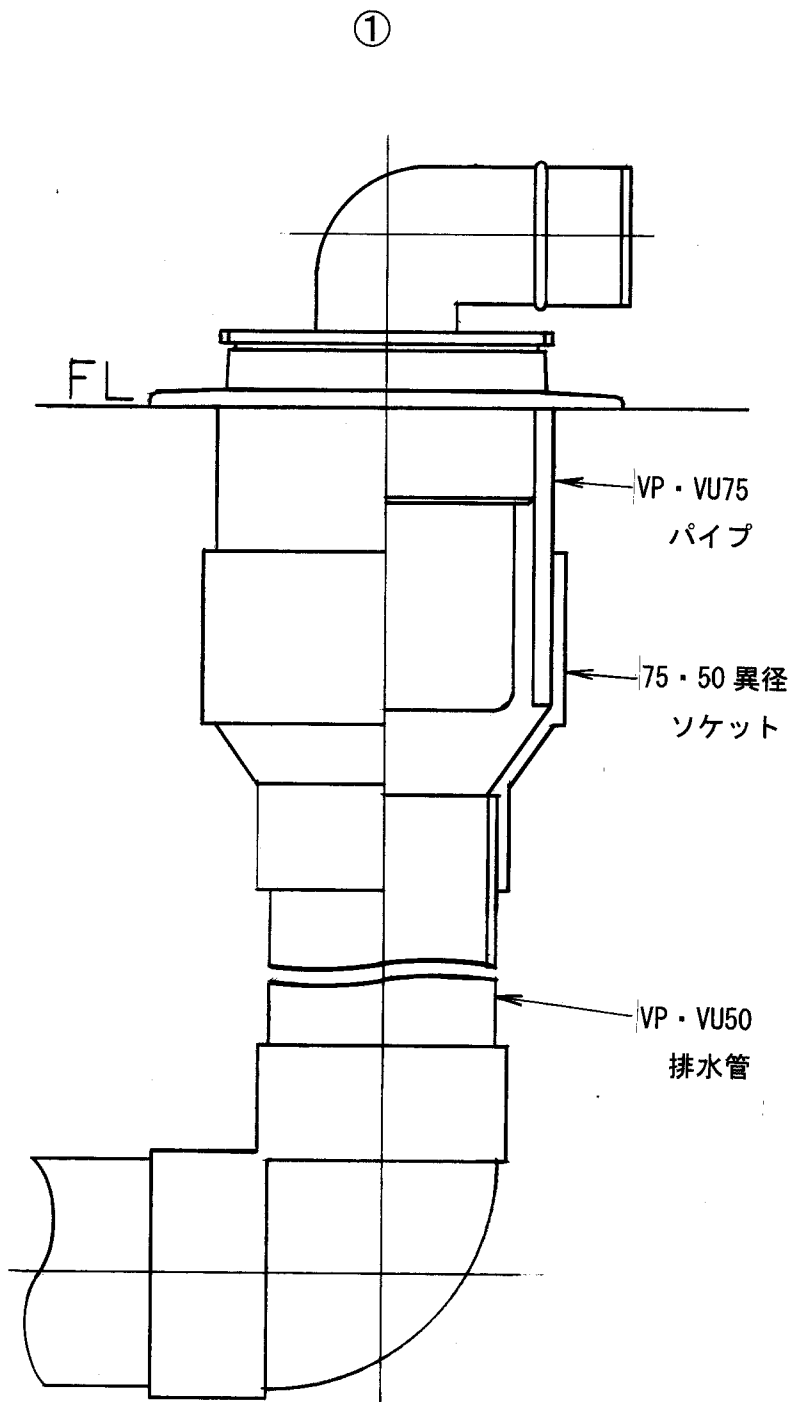

参考図

- ① SPトラップ SA701FN - 75 を市販の異径ソケットを使って VP・VU50パイプに接続しています。
- ② SPトラップ SA501FN - 50VU50 を①VPVU 両用ソケットを使って VP50パイプに接続しています。

尺度	製図	検図	承認	品名	SPトラップ配管参考図
1 / 2				品番	② SA501FN-50 VU50 ① SA701FN-75 兼用型
株式会社 佐野精密金型製作所				日付	2015年 2月23日