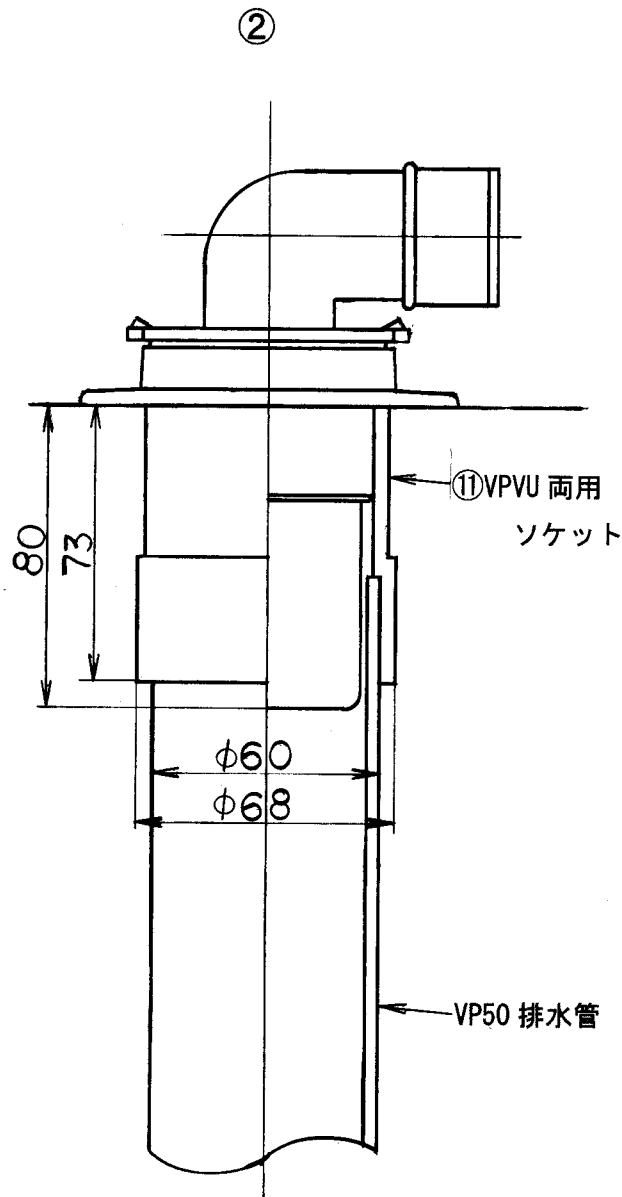

参考図

- ① SPトラップ SA701FN - 75 を市販の異径ソケットを使って VP・VU50パイプに接続しています。
- ② SPトラップ SA501FN - 50VU50 を①VPVU 両用ソケットを使って VP50パイプに接続しています。

尺度	製図	検図	承認	品名	SPトラップ配管参考図
1 / 2				品番	② SA501FN-50 VU50 ① SA701FN-75 兼用型
株式会社 佐野精密金型製作所				日付	2015年 2月23日